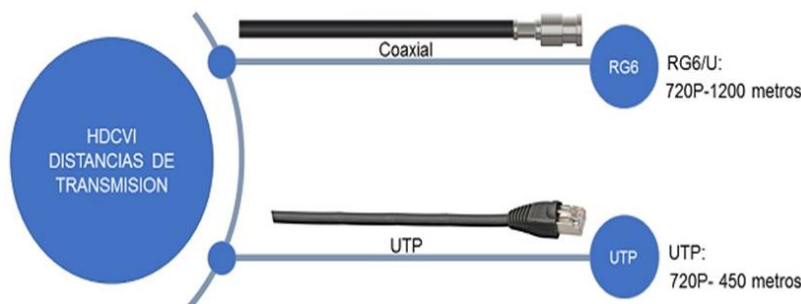

alhua
SMART H.265+

El KIT incluye todo simplemente conecta la energía al XVR y las cámaras.

ESTE KIT INCLUYE:

- 1 XVR 4 canales.
- 4 cámaras bullet de policarbonato.
- 4 rollos de cable siamés.
- 1 Fuente de poder (para las 4 cámaras).
- 1 Disco duro 1 TB

TRANSMISIÓN A LARGA DISTANCIA.

Gracias a la tecnología HDCVI desarrollada por Dahua podemos transmitir vídeo a 720P a una distancia de hasta 1200m con cable coaxial RG6 y hasta 450m también en 720P.

AUDIO MEDIANTE CABLE DE VIDEO